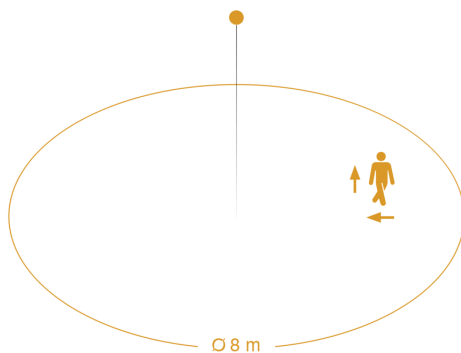

Reichweite Tangential	Ø 8 m (50 m²)
Dämmerungseinstellung	2 – 2000 lx
Zeiteinstellung	5 s – 30 Min.
Grundlichtfunktion	Ja
Grundlichtfunktion Detail	LED Effektlcht
Grundlichtfunktion Zeit	1-60 Min.
Hauptlicht einstellbar	50 - 100 %
Funktionen	Bewegungssensor, DIM-Funktion, Lichtsensor, Orientierungslicht
Softlichtstart	Ja
Schlagfestigkeit	IK10
Schutzart	IP54
Schutzklasse	II
Umgebungstemperatur	20 – 40 °C
Werkstoff des Gehäuses	Aluminium
Werkstoff der Abdeckung	Kunststoff opal
Herstellergarantie	3 Jahre
Einstellungen via	Smartphone, Tablet, App, Connect Bluetooth Mesh
Montageort	Decke
Variante	mit Bewegungsmelder & Bluetooth
Leistungsfaktor	0,82
Photobiologische Sicherheit nach EN 62471	RG1
VPE1, EAN	4007841078782

Sensorerfassungsbereich