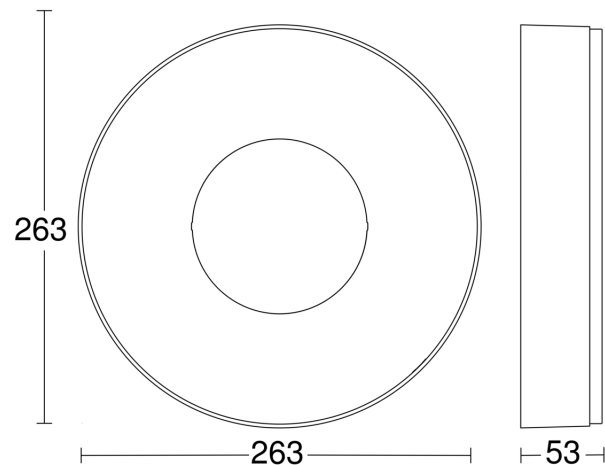

Maßzeichnung